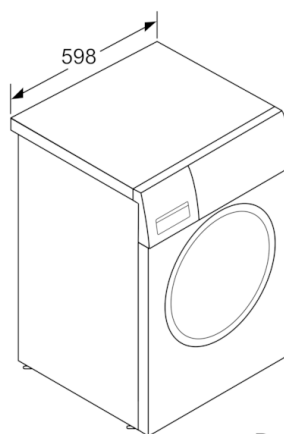

**Serie | 8, Узкая стиральная машина, 8 kg,
1200 об/мин
WLW24L41OE**

Размеры в мм